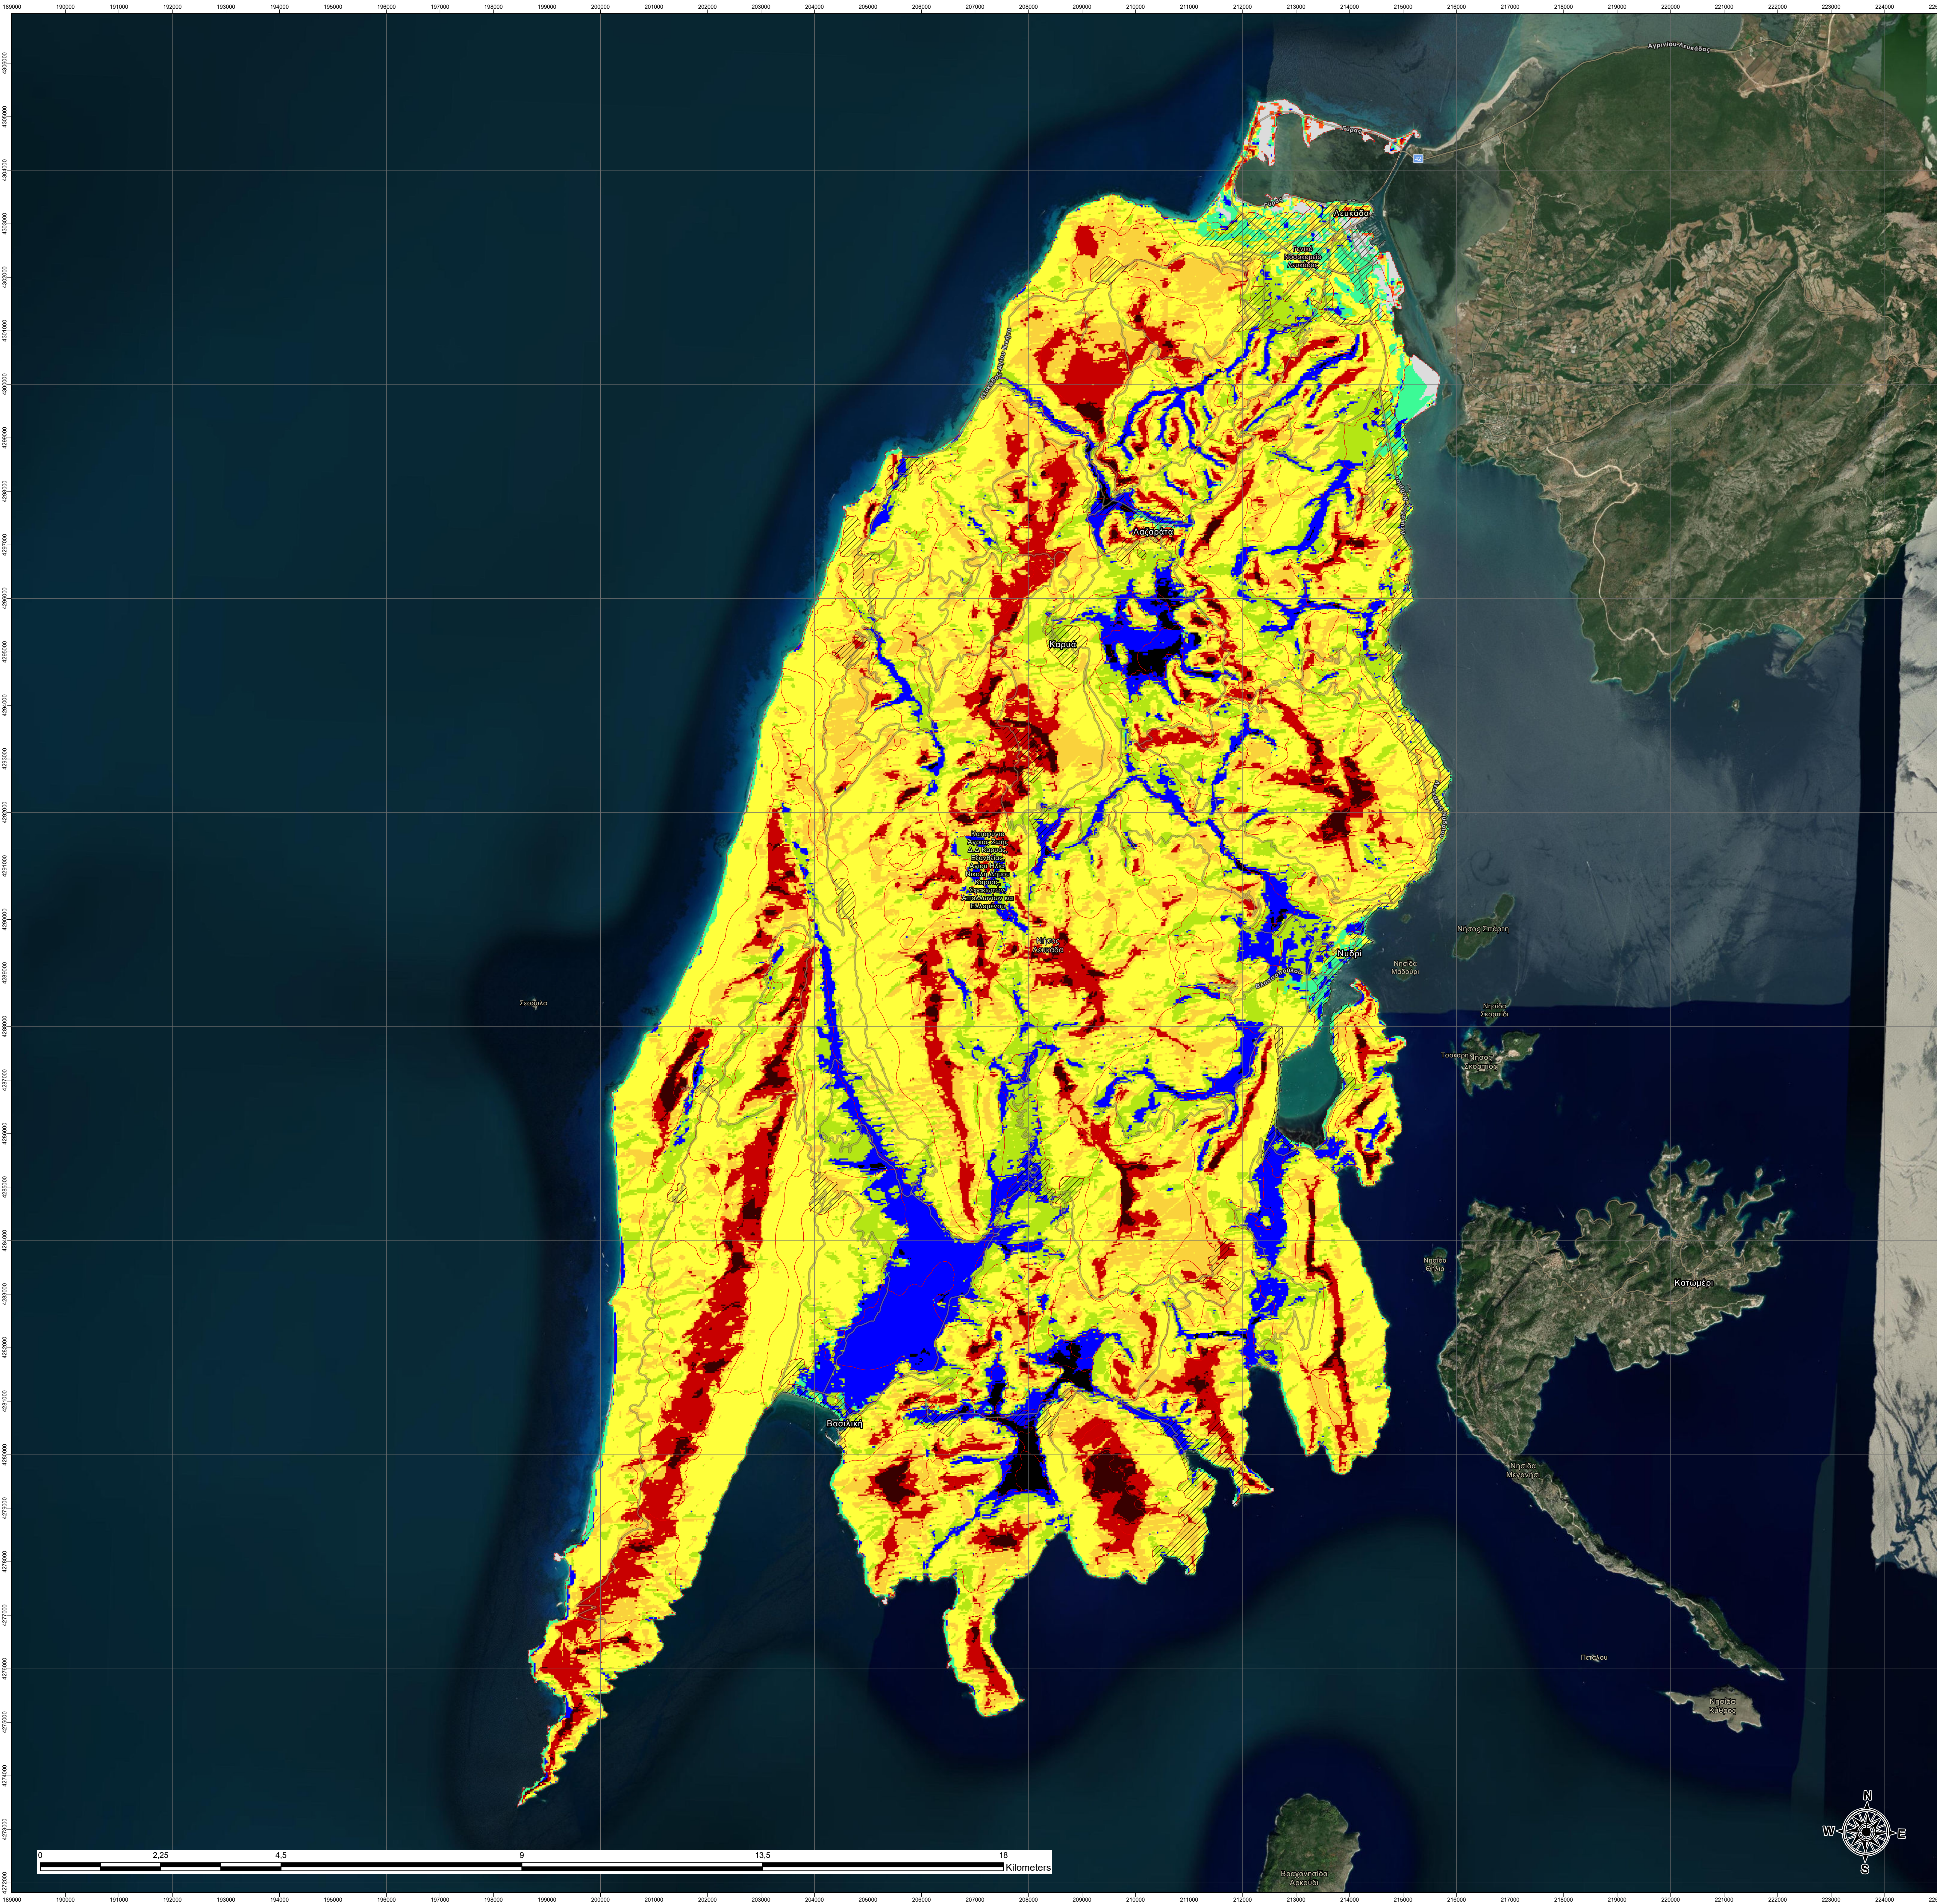

Τίτλος: Θεματικός χάρτης γεωμορφολογίας νήσου Λευκάδας

Υπόμνημα

Γεωμορφολογία

- Flat
- Peak
- Ridge
- Shoulder
- Spur
- Slope
- Hollow
- Footslope
- Valley
- Pit
- Χαρτογραφική Εδαφική Μονάδα
- Αστικό

Ομάδα Χαρτογράφησης: Ζάγκλης Γεώργιος, Κολοβός Χρόνης, Τσιτσέλης Γεράσιμος

Συντάκτες: Κολοβός Χρόνης, Ζάγκλης Γεώργιος, Τσιτσέλης Γεράσιμος

Spatial Reference: Greek Grid

Τίτλος έργου: ΒΙΟΝΙΑΝ «Δράσεις προστασίας και ανάδειξης βιοποικιλότητας οικοσυστημάτων και περιοχών φυσικού κάλλους της Περιφέρειας Ιονίων Νήσων μέσω "έξυπνων" συστημάτων εντοπισμού, καταγραφής, ψηφιακής χαρτογράφησης και διαχείρισης πιέσεων»