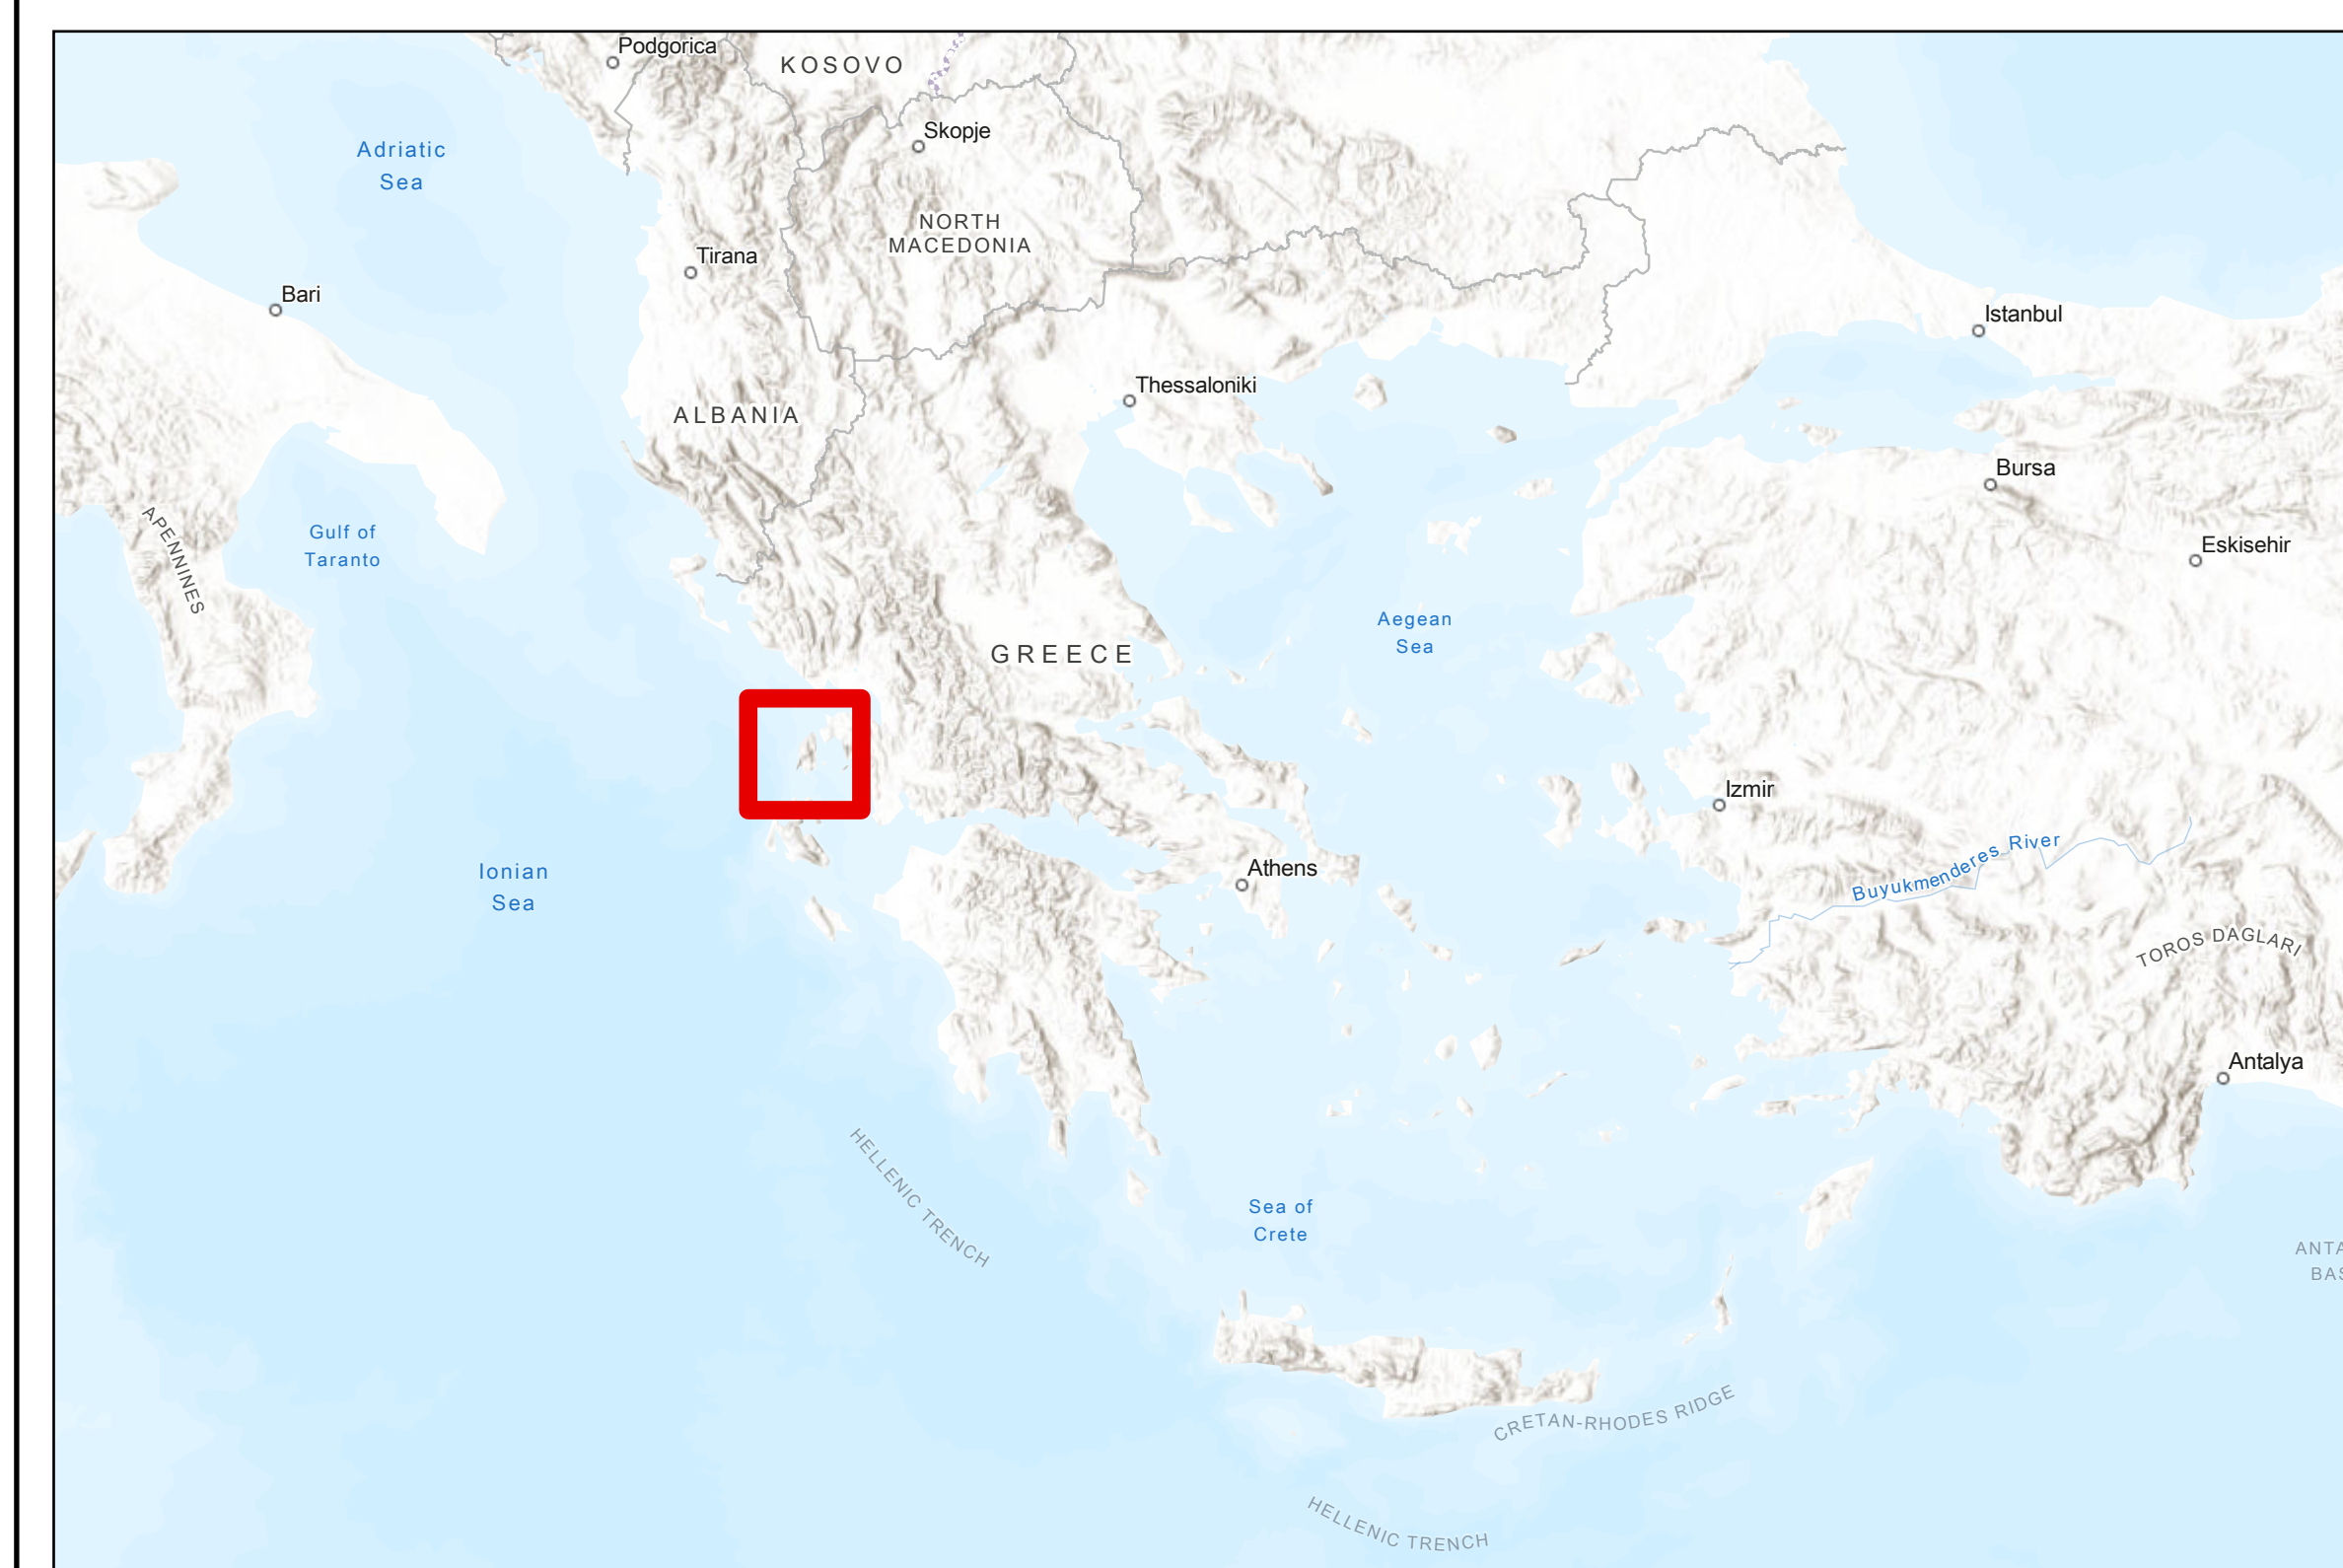

Τίτλος: Θεματικός χάρτης γεωμορφολογίας νήσου Λευκάδας

Υπόμνημα

Γεωμορφολογία

- Flat
- Peak
- Ridge
- Shoulder
- Spur
- Slope
- Hollow
- Footslope
- Valley
- Pit
- Χαρτογραφική Εδαφική Μονάδα
- Αστικό

Ομάδα Χαρτογράφησης: Ζάγκλης Γεώργιος, Κολοβός Χρόνης, Τσιτσέλης Γεράσιμος

Συντάκτες: Κολοβός Χρόνης, Ζάγκλης Γεώργιος, Τσιτσέλης Γεράσιμος

Spatial Reference: Greek Grid

Τίτλος έργου: ΒΙΟΝΙΑΝ «Δράσεις προστασίας και ανάδειξης βιοποικιλότητας οικοσυστημάτων και περιοχών φυσικού κάλλους της Περιφέρειας Ιονίων Νήσων μέσω "έξυπνων" συστημάτων εντοπισμού, καταγραφής, ψηφιακής χαρτογράφησης και διαχείρισης πιέσεων»