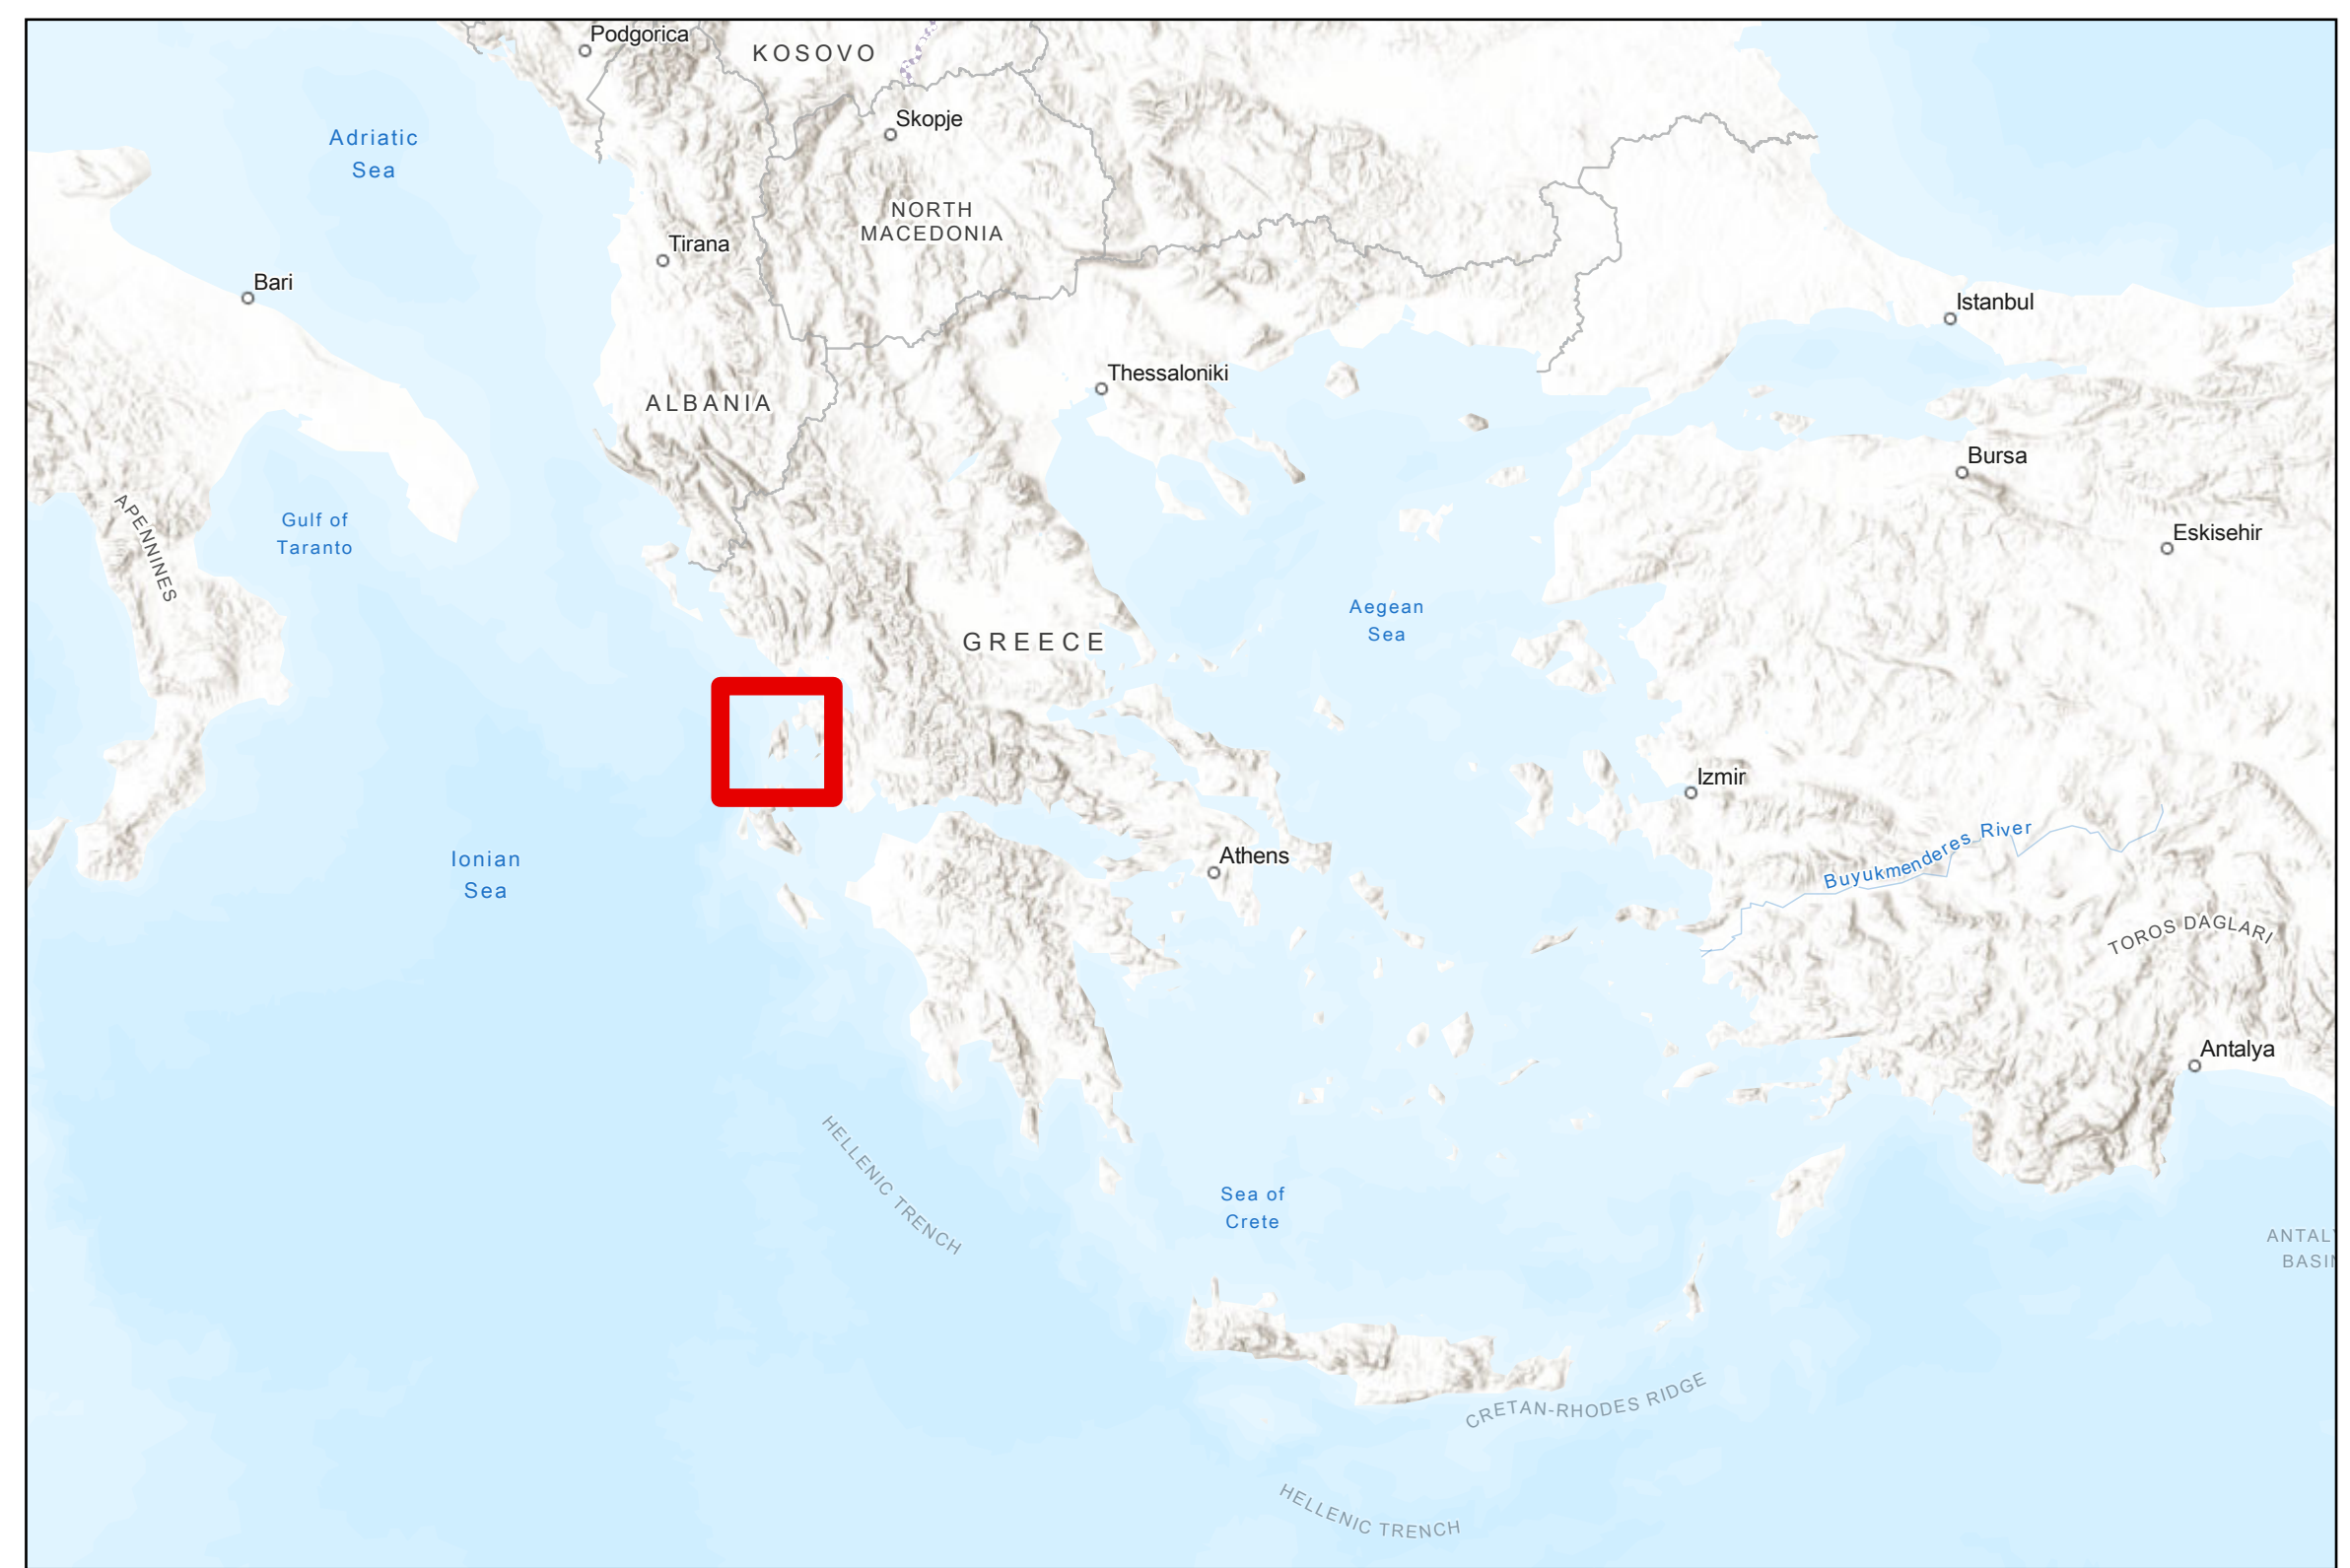

# Τίτλος: Θεματικός χάρτης θέσεων δειγματοληψίας νήσου Λευκάδας

## Υπόμνημα

Θέση δείγματος

Χαρτογραφική Εδαφική Μονάδα

Αστικό

**Ομάδα Χαρτογράφησης:** Ζάγκλης Γεώργιος, Κολοβός Χρόνης, Τσιτσέλης Γεράσιμος

**Συντάκτες:** Κολοβός Χρόνης, Ζάγκλης Γεώργιος, Τσιτσέλης Γεράσιμος

**Spatial Reference:** Greek Grid

**Τίτλος έργου:** ΒΙΟΝΙΑΝ «Δράσεις προστασίας και ανάδειξης βιοποικιλότητας οικοσυστημάτων και περιοχών φυσικού κάλλους της Περιφέρειας Ιονίων Νήσων μέσω "έξυπνων" συστημάτων εντοπισμού, καταγραφής, ψηφιακής χαρτογράφησης και διαχείρισης πιέσεων»