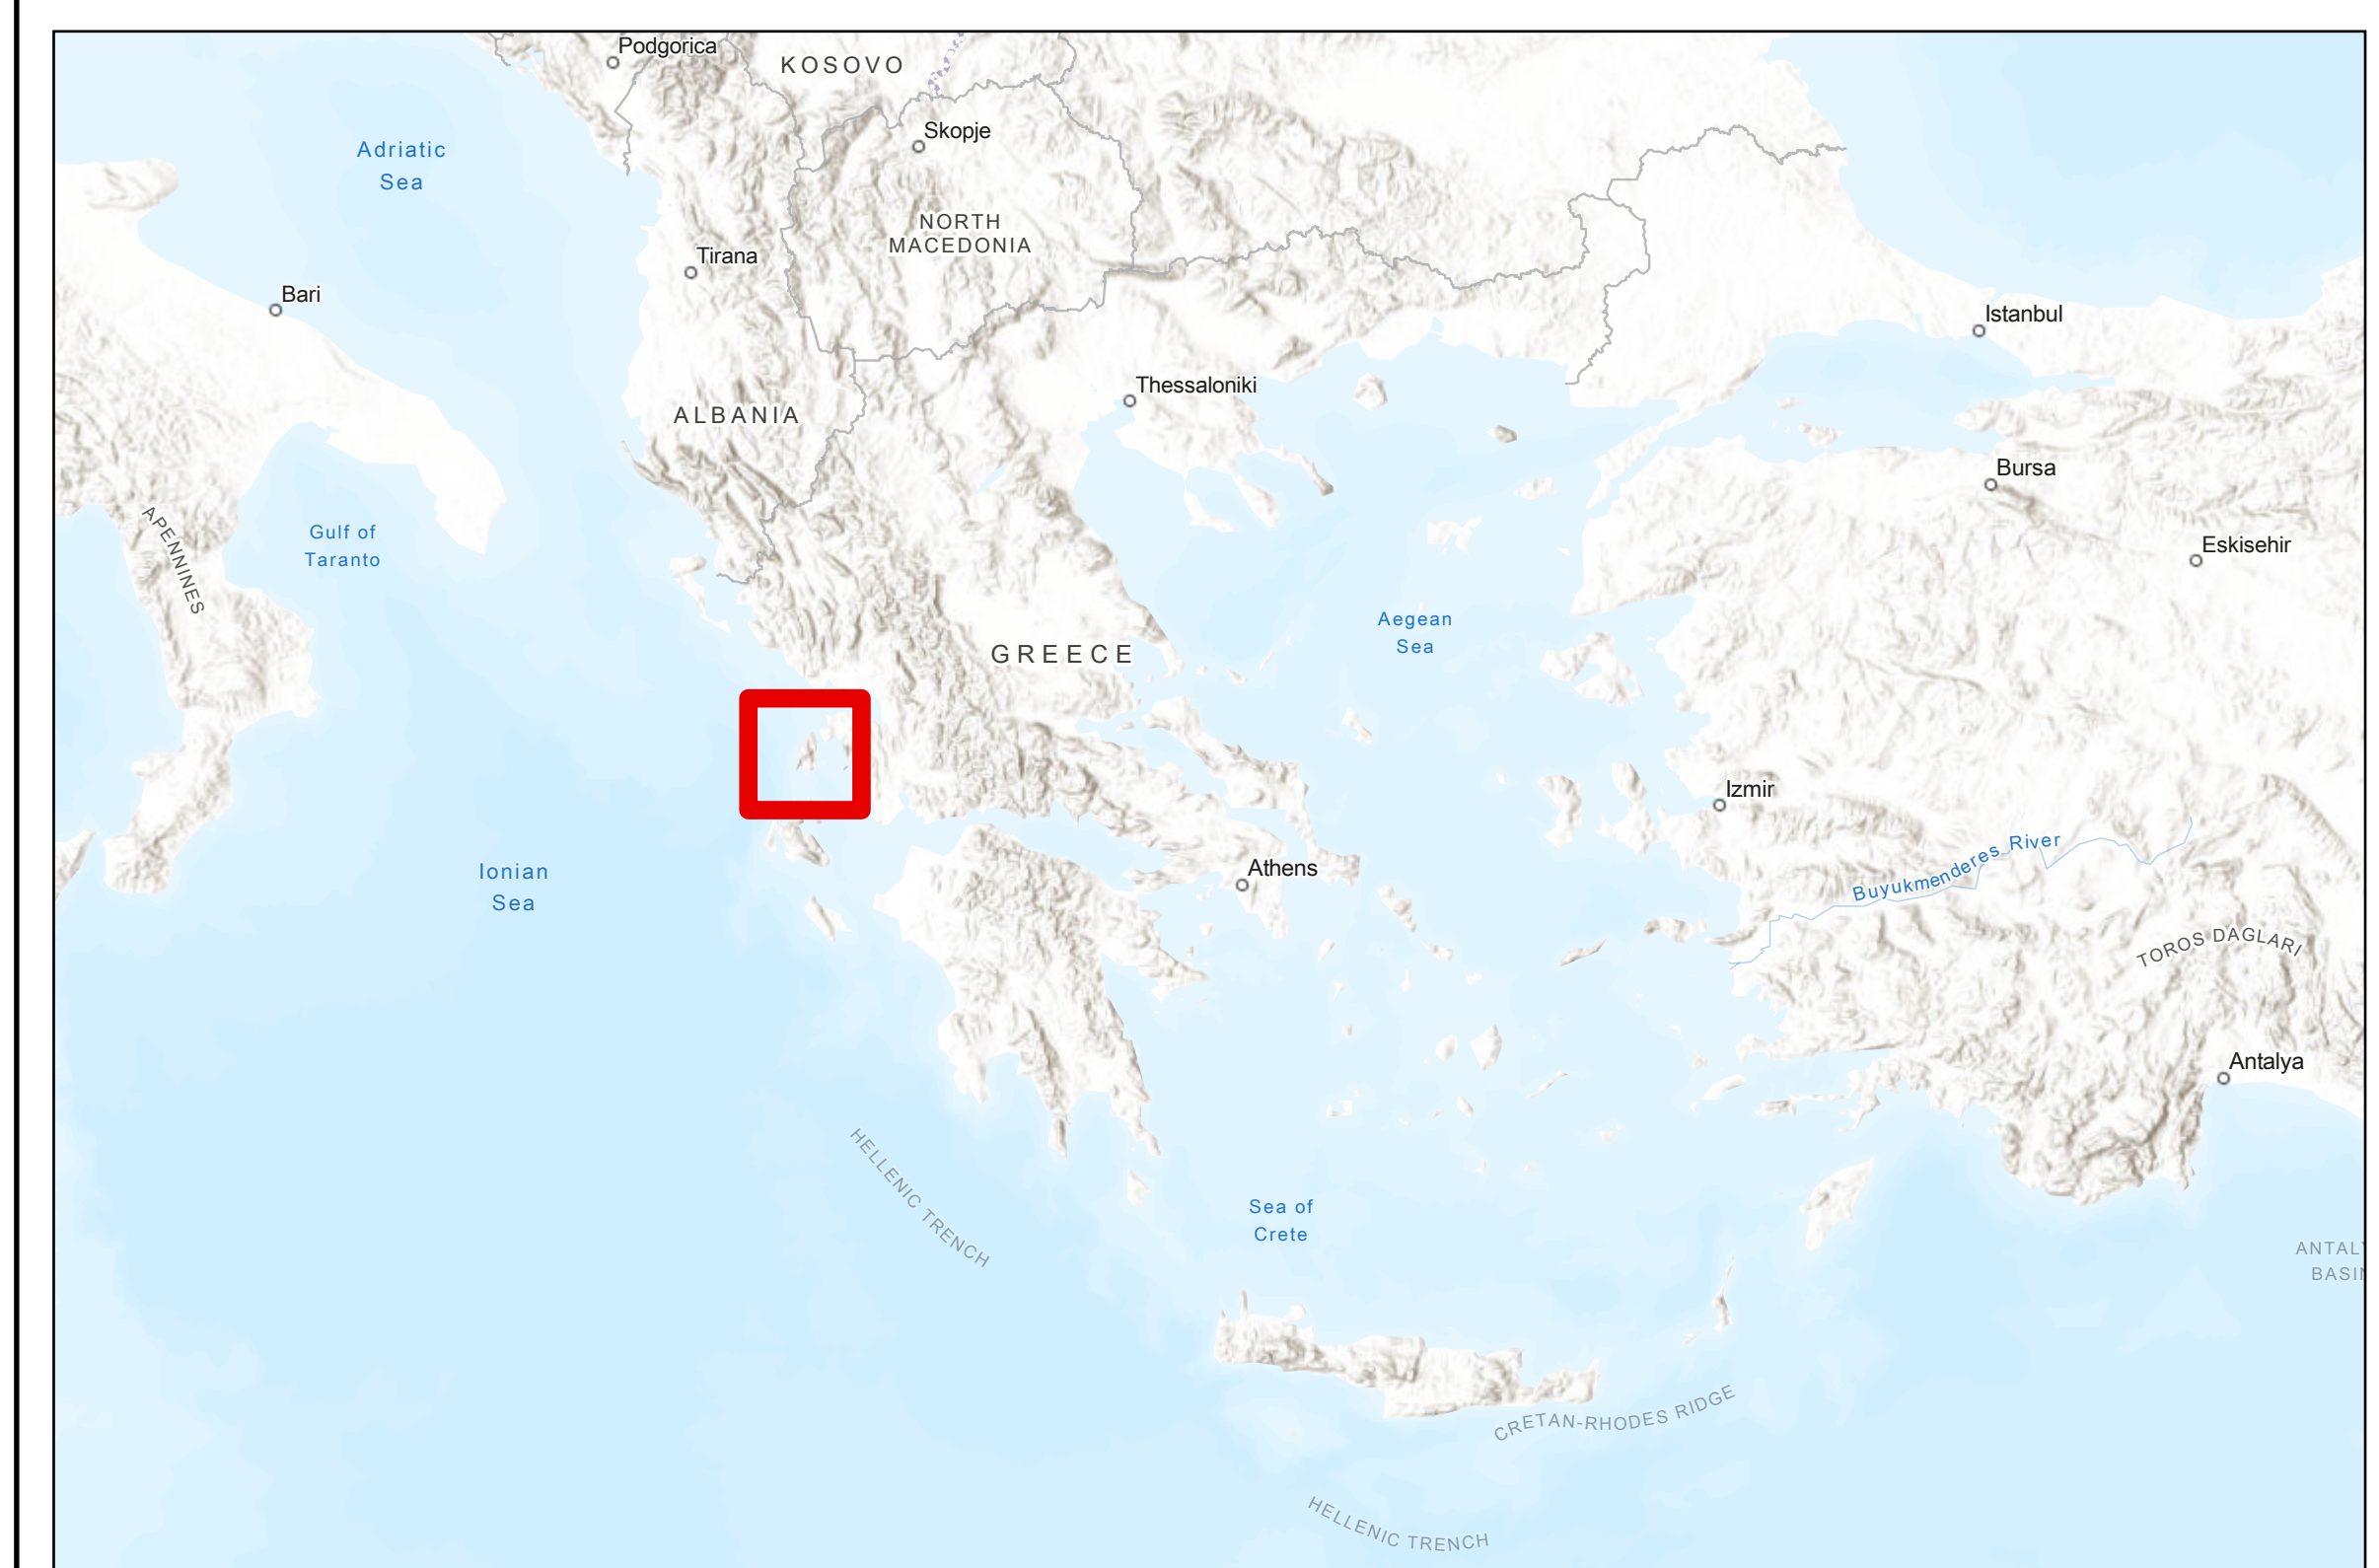

Τίτλος: Θεματικός χάρτης γονιμότητας ανταλλάξιμου καλίου νήσου Λευκάδας

Υπόμνημα

Ανταλλάξιμο κάλιο (μεq/100g
εδάφους)

Χαρτογραφική Εδαφική Μονάδα
Αστικό

Ομάδα Χαρτογράφησης: Ζάγκλης Γεώργιος, Κολοβός Χρόνης, Τσιτσέλης Γεράσιμος

Συντάκτες: Κολοβός Χρόνης, Ζάγκλης Γεώργιος, Τσιτσέλης Γεράσιμος

Spatial Reference: Greek Grid

Τίτλος έργου: ΒΙΟΝΙΑΝ «Δράσεις προστασίας και ανάδειξης βιοοικολογίας οικοσυστημάτων και περιοχών φυσικού κάλλους της Περιφέρειας Ιονίων Νήσων μέσω "έξυπνων" συστημάτων εντοπισμού, καταγραφής, ψηφιακής χαρτογράφησης και διαχείρισης πιέσεων»

ΕΠΙΧΕΙΡΗΣΙΑΚΟ ΠΡΟΓΡΑΜΜΑ "ΙΟΝΙΑ ΝΗΣΙΑ 2014-2020"
Με την συγχρηματοδότηση της Ελλάδας και της Ευρωπαϊκής Ένωσης

ανάπτυξη - εργασία - αλληλεγγύη