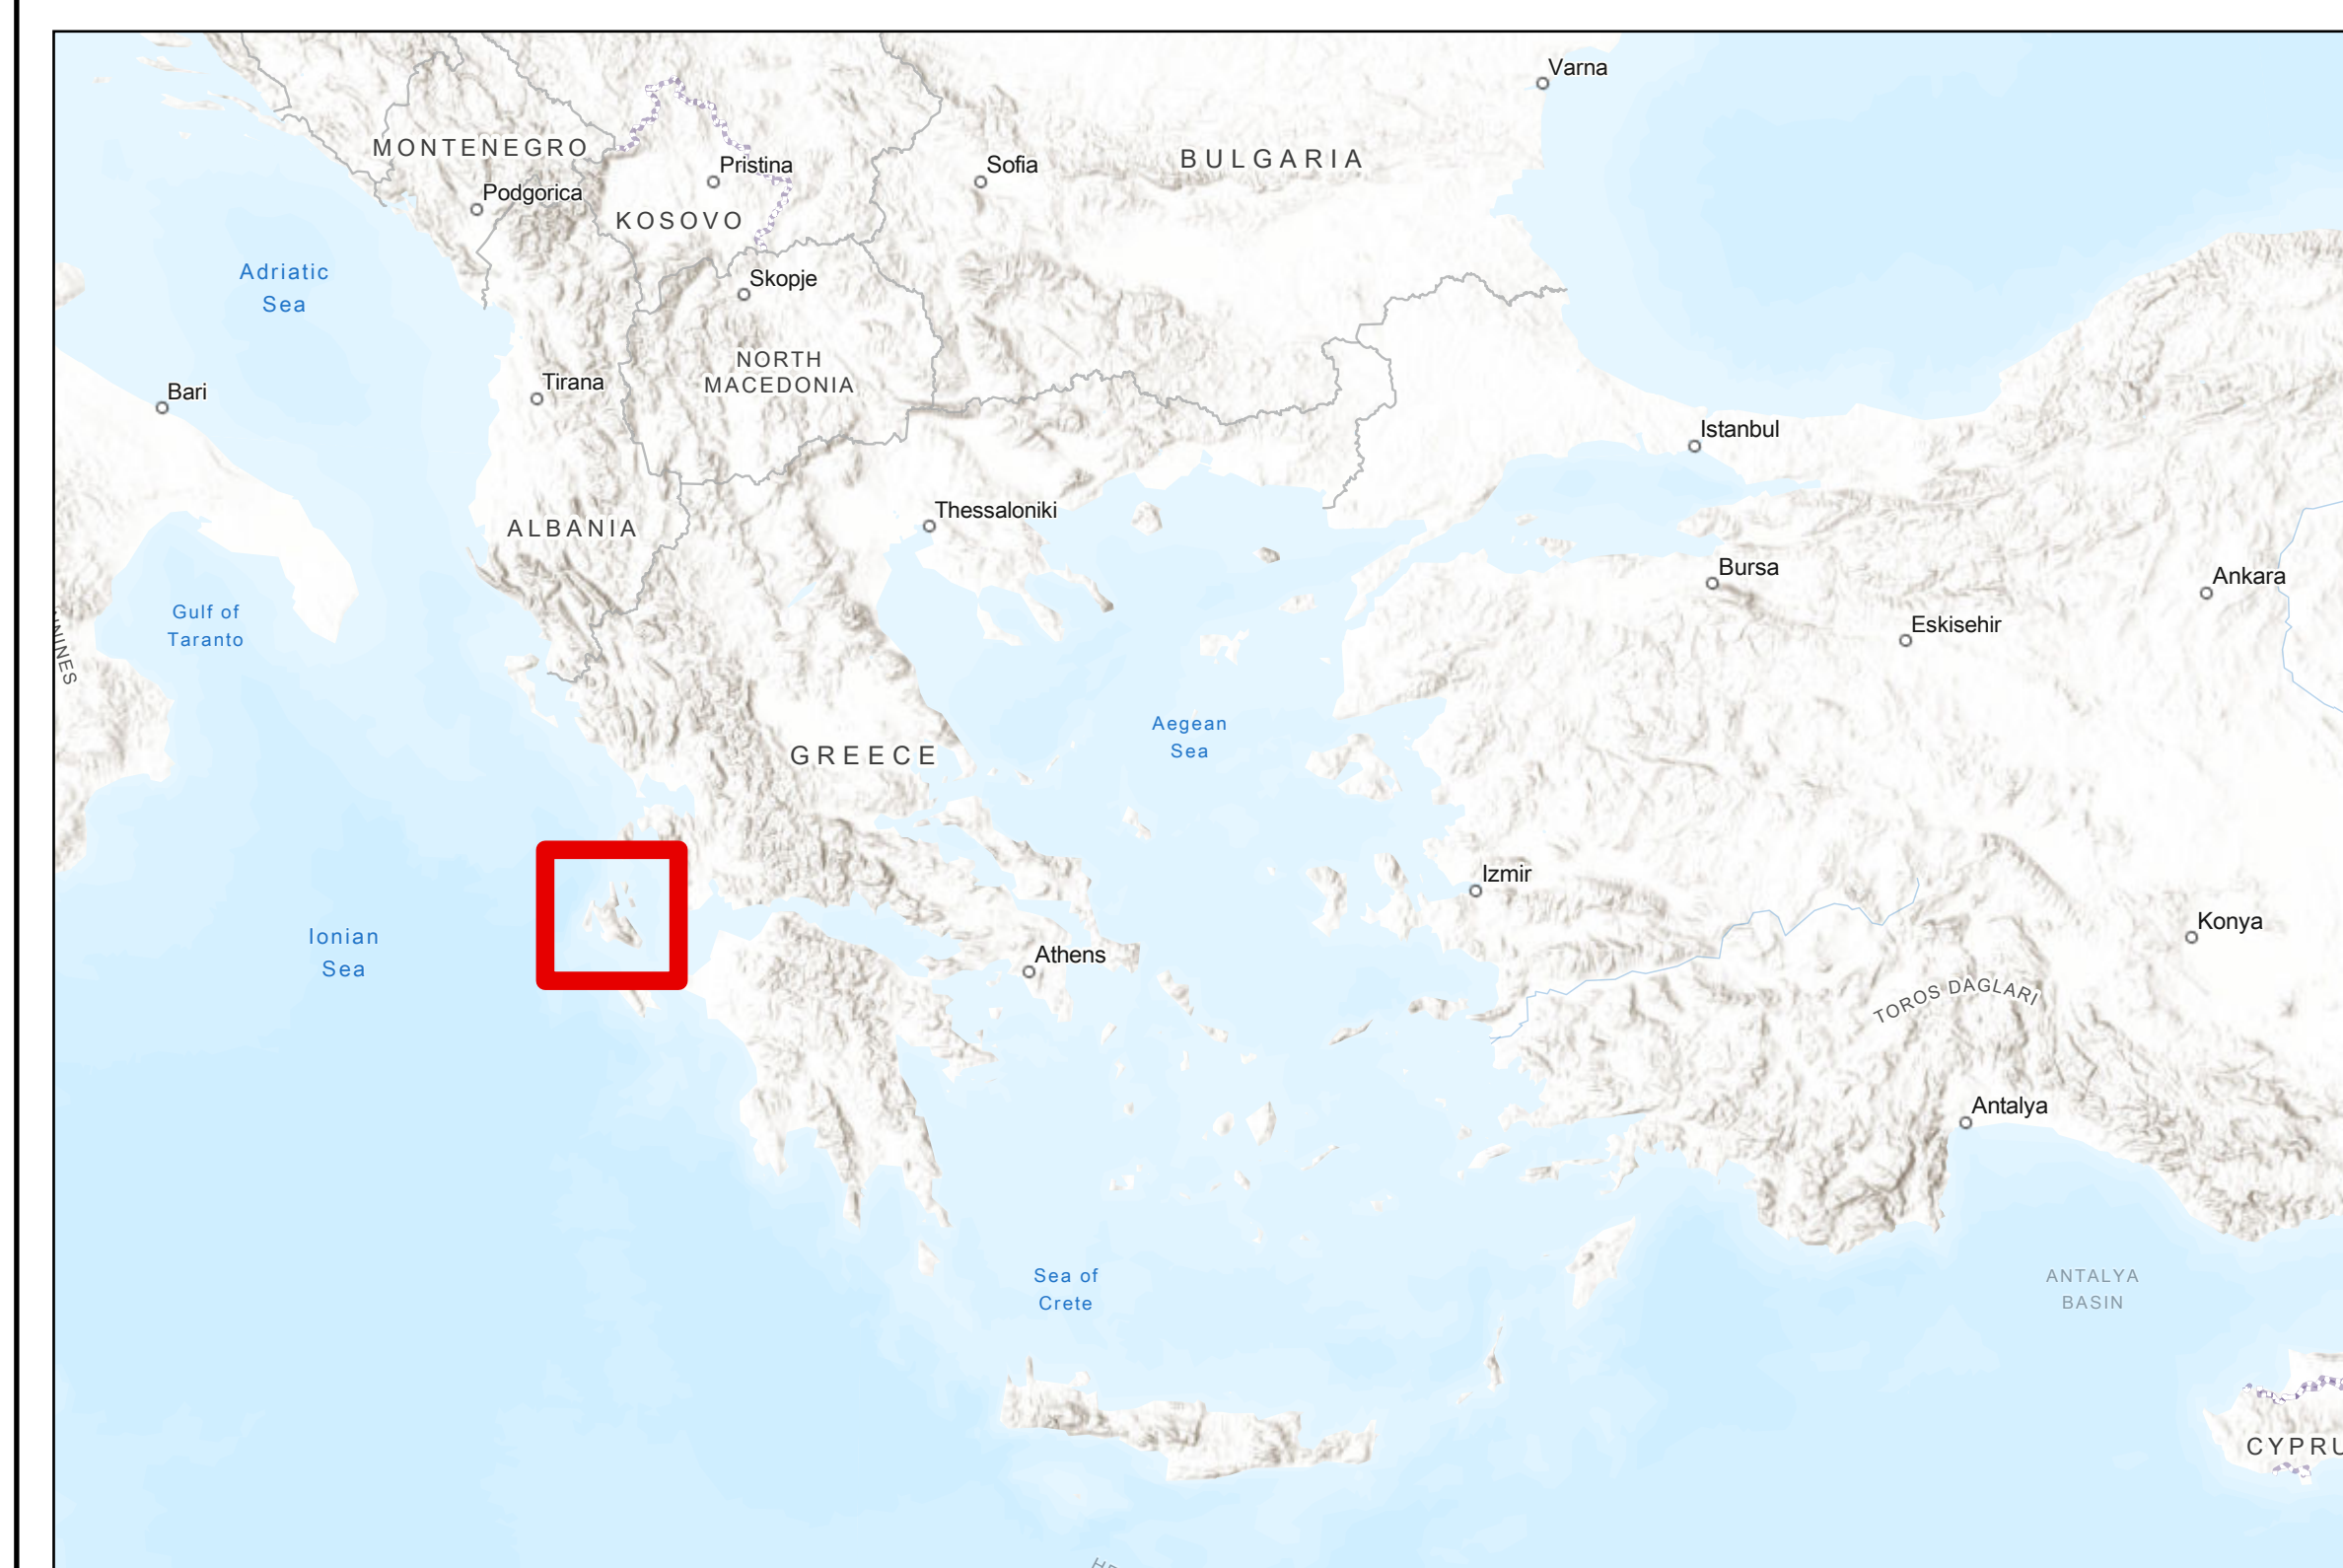

Τίτλος: Θεματικός χάρτης γεωμορφολογίας νήσου Κεφαλονιάς

Υπόμνημα

Γεωμορφολογία

- Flat
- Peak
- Ridge
- Shoulder
- Spur
- Slope
- Hollow
- Footslope
- Valley
- Pit

- Χαρτογραφική Εδαφική Μονάδα
- Αστικό

Ομάδα Χαρτογράφησης: Ζάγκλης Γεώργιος, Καβασίλης Σταμάτης, Κολοβός Χρόνης, Τσιτσέλης Γεράσιμος

Συντάκτες: Κολοβός Χρόνης, Ζάγκλης Γεώργιος, Τσιτσέλης Γεράσιμος

Spatial Reference: Greek Grid

Τίτλος έργου: ΒΙΟΝΙΑΝ «Δράσεις προστασίας και ανάδειξης βιοποικιλότητας οικοσυστημάτων και περιοχών φυσικού κάλλους της Περιφέρειας Ιονίων Νήσων μέσω "έξυμνων" συστημάτων εντοπισμού, καταγραφής, ψηφιακής χαρτογράφησης και διαχείρισης πιέσεων»

ΕΠΙΧΕΙΡΗΣΙΑΚΟ ΠΡΟΓΡΑΜΜΑ "ΙΟΝΙΑ ΝΗΣΙΑ 2014-2020"
Με την συγχρηματοδότηση της Ελλάδας και της Ευρωπαϊκής Ένωσης