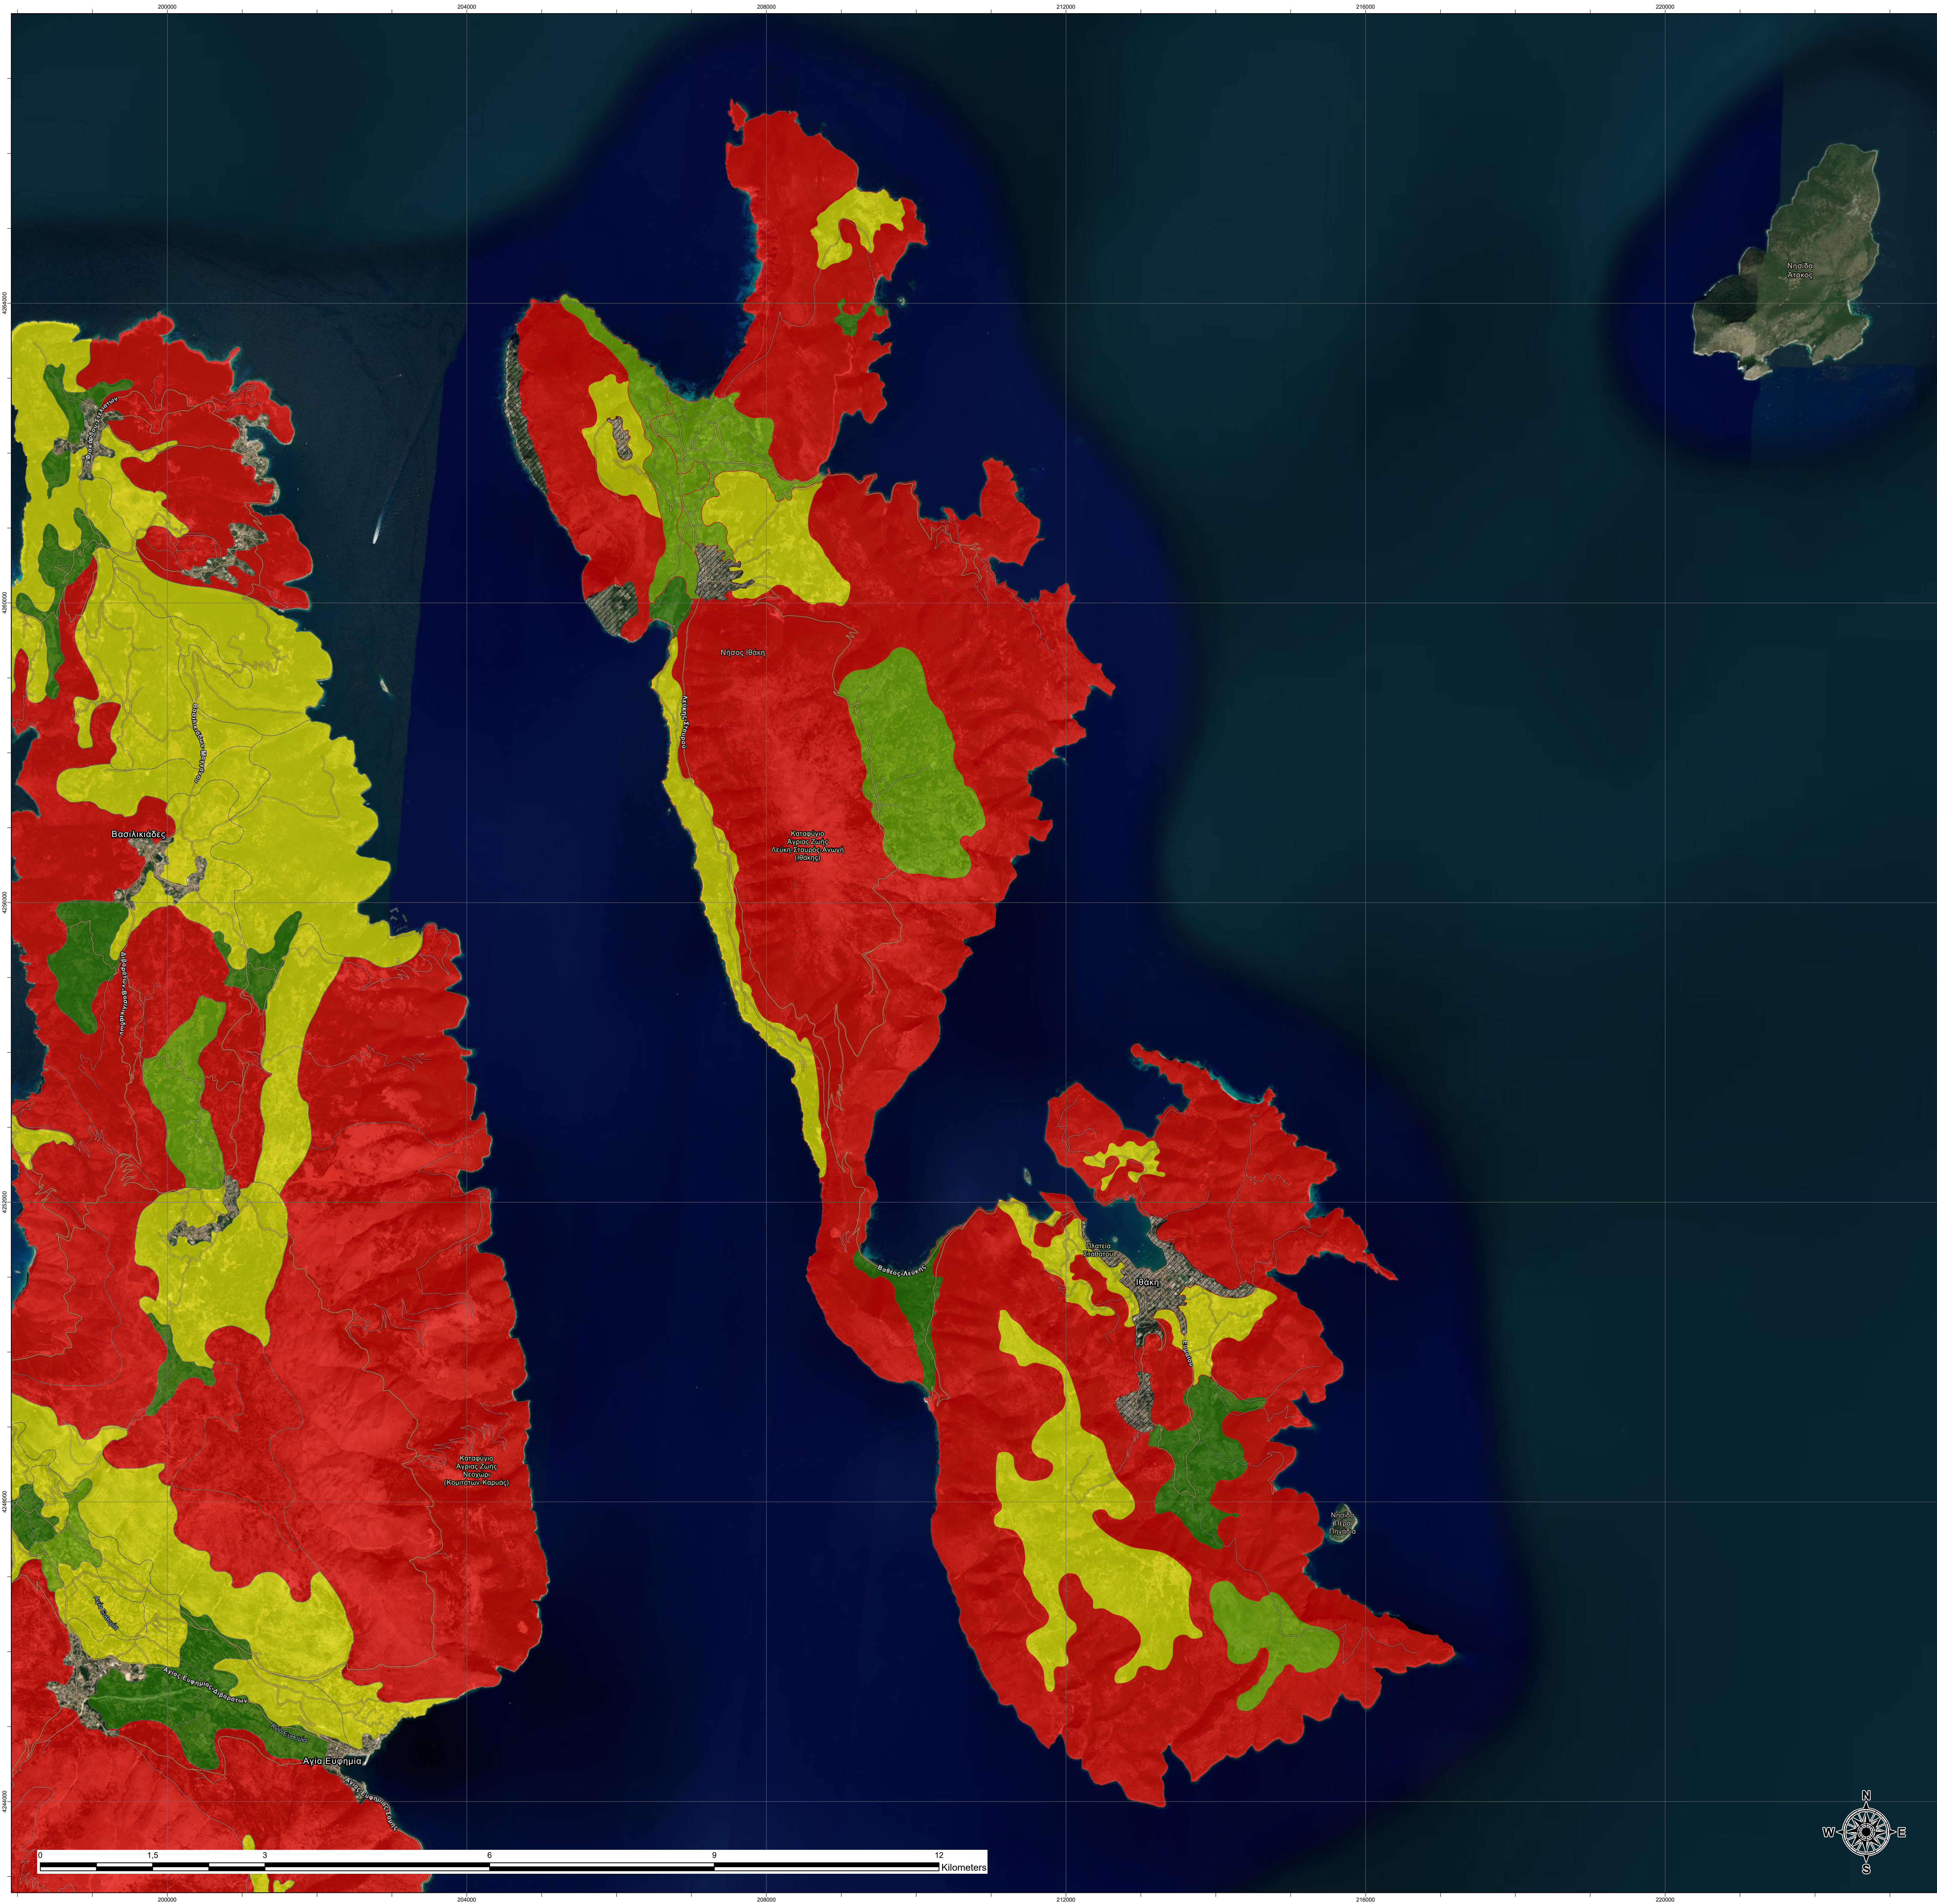

Τίτλος: Θεματικός χάρτης καταλληλότητας καλλιέργειας ελιάς νήσου Ιθάκης

Υπόμνημα

Βαθμός καταλληλότητας καλλιέργειας

- Μικρός περιορισμός
- Μέτριος περιορισμός
- Μεγάλος περιορισμός
- Πολύ μεγάλος περιορισμός επιδέχεται βελτίωση
- Πολύ μεγάλος περιορισμός δεν επιδέχεται βελτίωση

- Χαρτογραφική Εδαφική Μονάδα
- Αστικό

Ομάδα Χαρτογράφησης: Ζάγκλης Γεώργιος, Κολοβός Χρόνης
Συντάκτες: Κολοβός Χρόνης, Ζάγκλης Γεώργιος, Τσιτσέλης Γεράσιμος
Spatial Reference: Greek Grid
Τίτλος έργου: ΒΙΟΝΙΑΝ «Δράσεις προστασίας και ανάδειξης βιοποικιλότητας οικοσυστημάτων και περιοχών φυσικού κάλλους της Περιφέρειας Ιονίων Νήσων μέσω "έξυπνων" συστημάτων εντοπισμού, καταγραφής, ψηφιακής χαρτογράφησης και διαχείρισης πιέσεων»