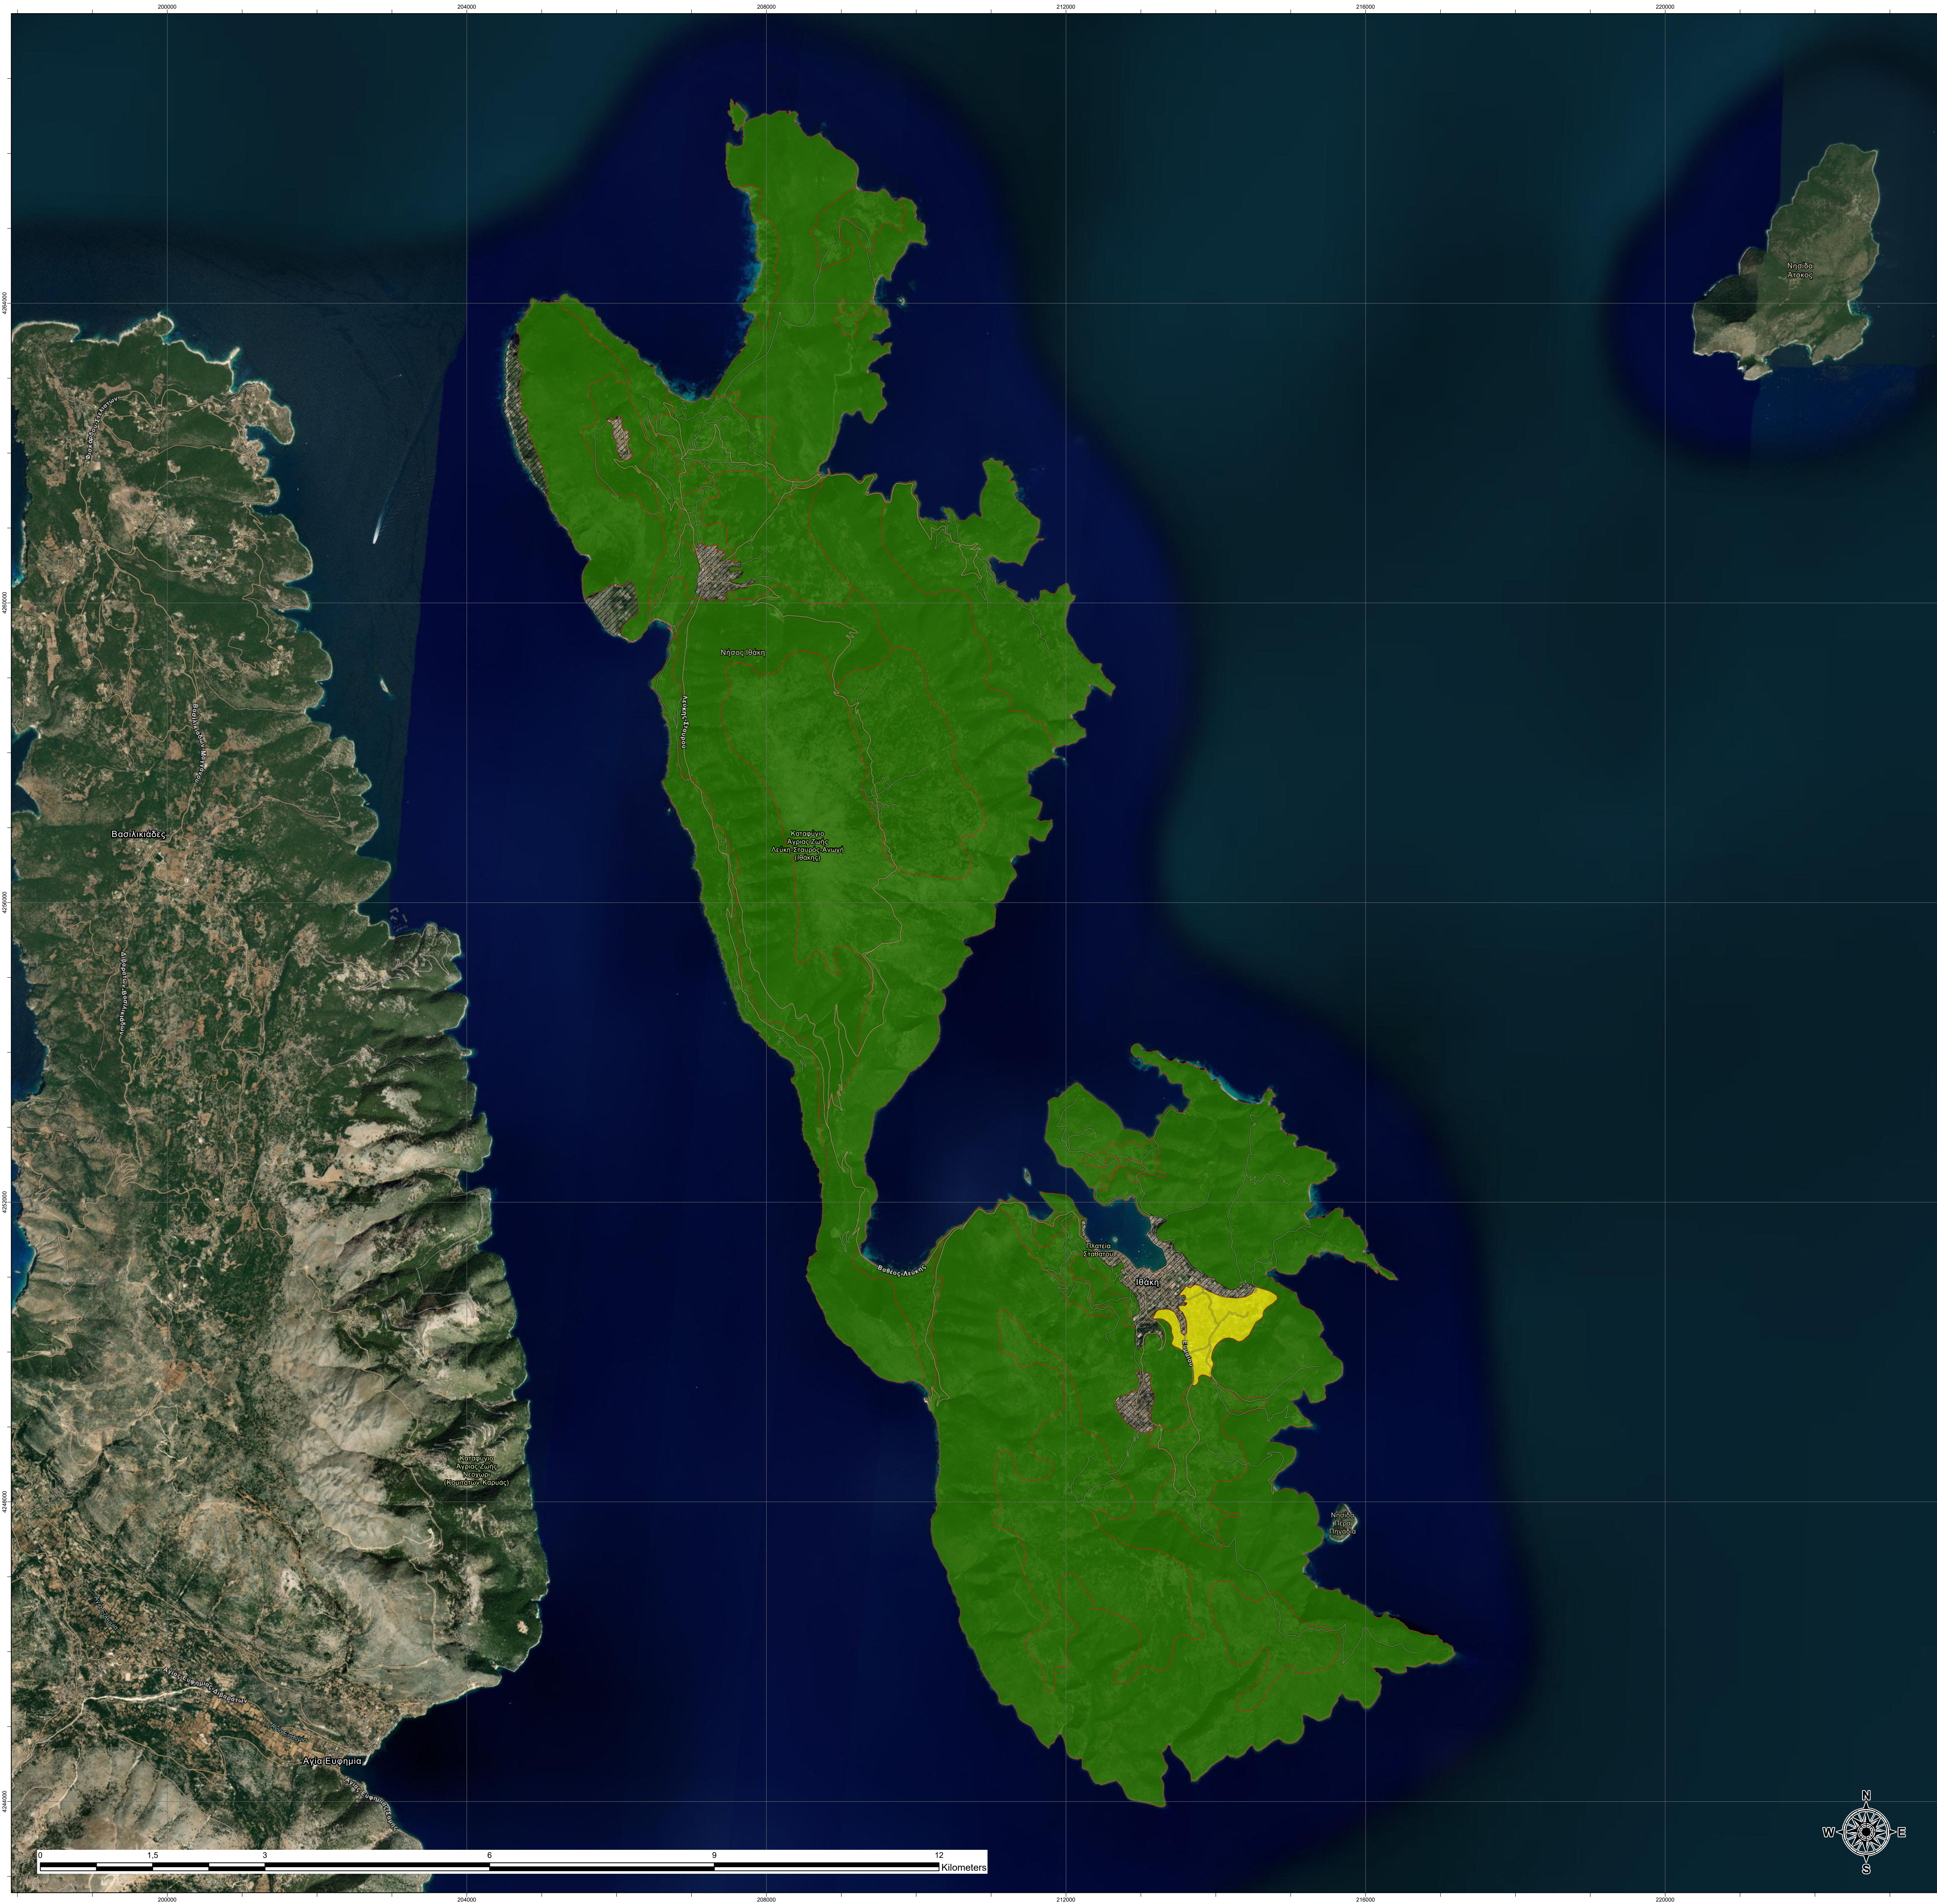

# Τίτλος: Θεματικός χάρτης ανταλλάξιμου (εναλλακτικού) ασβεστίου (0-30εκ.) νήσου Ιθάκης

## Υπόμνημα

**Ανταλλάξιμο ασβέστιο (μεq/100g  
εδάφους)**

- 0,0 - 2,0 (Πολύ χαμηλό)
- 2,1 - 5,0 (Χαμηλό)
- 5,1 - 10,0 (Μέτριο)
- 10,1 - 20,0 (Υψηλό)
- >20 (Πολύ υψηλό)

Χαρτογραφική Εδαφική Μονάδα

Αστικό

**Ομάδα Χαρτογράφησης:** Ζάγκλης Γεώργιος, Κολοβός Χρόνης

**Συντάκτες:** Κολοβός Χρόνης, Ζάγκλης Γεώργιος, Τσιτσέλης Γεράσιμος

**Spatial Reference:** Greek Grid

**Τίτλος έργου:** BIONIAN «Δράσεις προστασίας και ανάδειξης βιοποικιλότητας οικοσυστημάτων και περιοχών φυσικού κάλλους της Περιφέρειας Ιονίων Νήσων μέσω "έξυπνων" συστημάτων εντοπισμού, καταγραφής, ψηφιακής χαρτογράφησης και διαχείρισης πιέσεων»